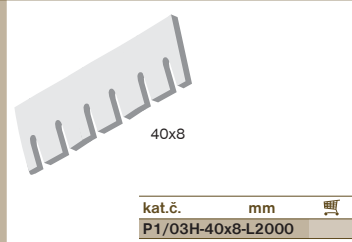

madlo - PVC

kat.č.	b	h	
P1/03-50x17-dub			
P1/03-50x17-buk			
P1/03-50x17-black			✓
P1/03-50x17-atyp			

P1/03

kat.č.	b	h	
P1/03-60x40-gray			✓
P1/03-60x40-atyp			

P1/03

kat.č.	mm	
P1/03H-40x8-L2000		

P1/03H