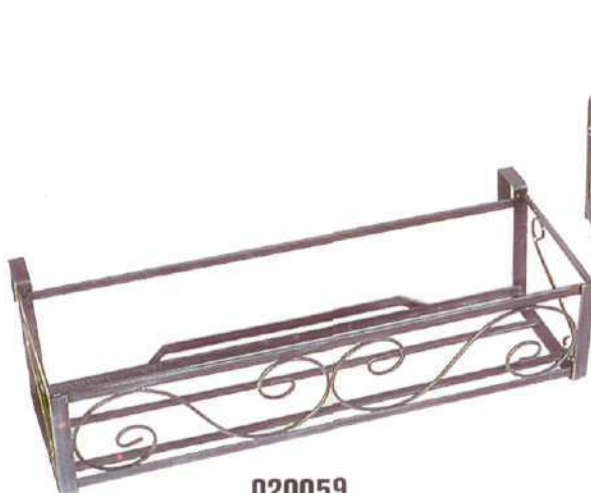

BALCONIERA tonda economica

Ø 22

020042

BALCONIERA in FE piatto

Da cm 43

020059

BALCONIERA in FE piatto

Da cm 63

026105

MENSOLA p/vasi da parete con margherita

H. cm 22x75x21

027041

PORTACIOTOLE con rotelline nero argentato

H.cm 14 Ø30

02204G

022053

027041

020035

020059

026105

020042

BALCONIERE

020998

BALCONIERA regolabile
Dacm43

021001

BALCONIERA regolabile
Da cm 53

021018

BALCONIERA regolabile
Da cm 70

021025

BALCONIERA regolabile
Dacm90

020462

BALCONIERA "Garden"
Da cm 46