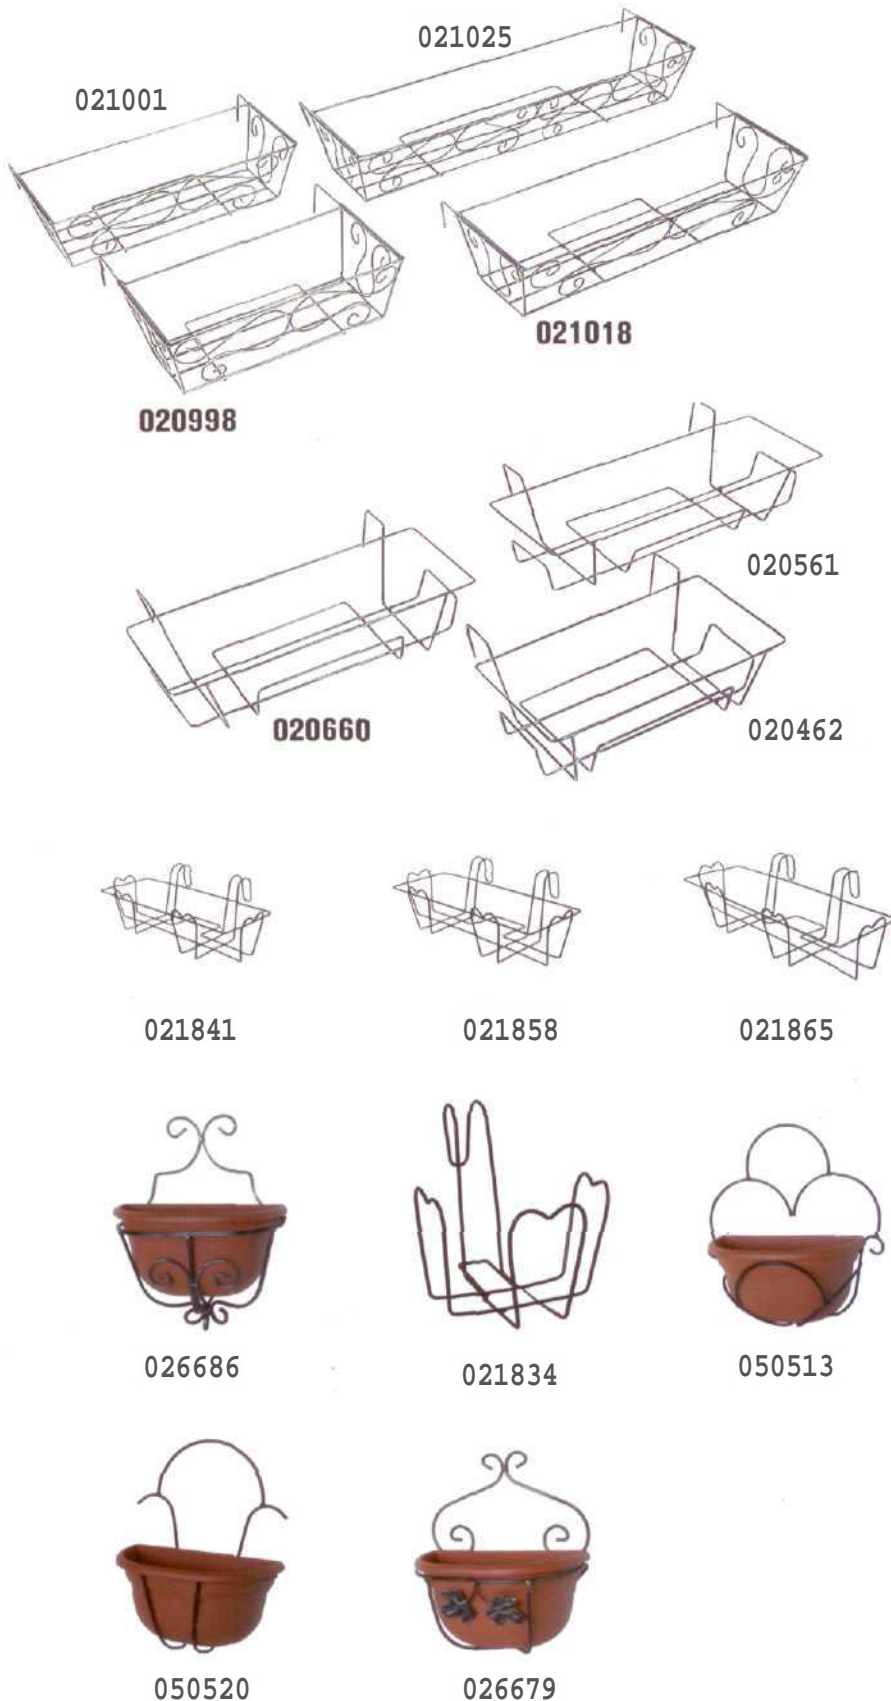

BALCONIERE

020998

BALCONIERA regolabile
Dacm43

021001

BALCONIERA regolabile
Da cm 53

021018

BALCONIERA regolabile
Da cm 70

021025

BALCONIERA regolabile
Dacm90

020462

BALCONIERA "Garden"
Da cm 46

020561

BALCONIERA "Garden"
Da cm 56

020660

BALCONIERA "Garden"
Dacm66

021841

BALCONIERA "Primavera"
gancio fisso cm 40

021858

BALCONIERA "Primavera"
gancio fisso cm 50

021865

BALCONIERA "Primavera"
gancio fisso cm 60

026679

P/VASO da parete in ferro iondo
con gerla in plastica cm 30

026686

P/VASO da parete in ferro quadra
con gerla in plastica cm 30

021834

BALCONIERA 1 posto "Primavera"
per vaso Ø 22

050513

P/VASO da parete "Nuvola"
con gerla in plastica cm 30

050520

P/VASO da parete "Aurora"
con gerla in plastica cm 30

Disponibili imballi in Palbox e condizionamenti studiati per il cliente che necessita di iniziative promozionali dedicate al mondo del giardinaggio

Disponibili van prodotti KIT completi di vasi in plastica personalizzati per il cliente