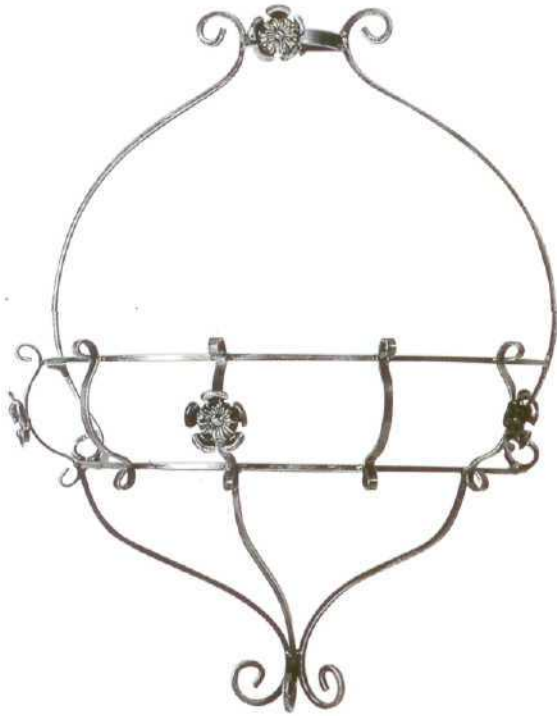

MENSOLE

026112

MENSOLA p/vasi da parete semicircolare
H. cm 69x50x30

026136

MENSOLA p/vasi con schienale alto
H. cm 53x53x18

026242

MENSOLA p/vasi da parete
H. cm 52x54x24

026273

MENSOLA p/vasi da parete con apertura anteriore
H. cm 100x50x40

026112