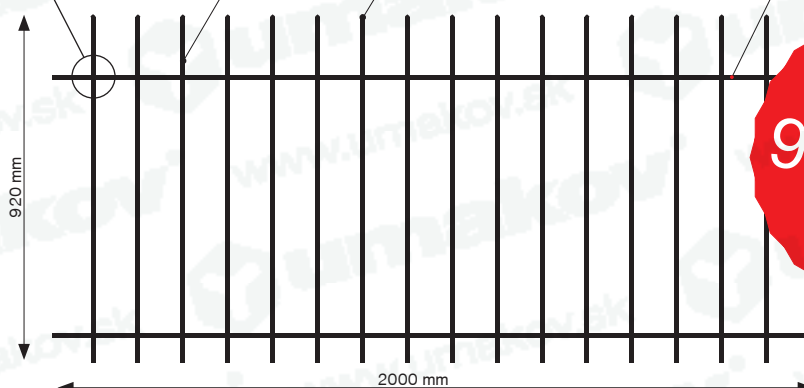

Možnosť dodávky:

- v polotovaroch
- skompletizované
- žiarovo pozinkované
- s povrchovou úpravou
- s montážou

už od
9,90 €/m
bez DPH

B/vario-E-01

E4/009-12,5x12,5

E4/013-12,5x12,5

E4/016-12,5x12,5

F/70