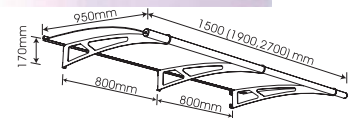

akrylátové prístrešky

kat. č.	cm	<input type="checkbox"/>
GS/PR-150x95		<input checked="" type="checkbox"/>
GS/PR-190x95		<input checked="" type="checkbox"/>
GS/PR-270x95		<input type="checkbox"/>
GS/PR-205x142		<input type="checkbox"/>
GS/PRB-167x62-32		<input type="checkbox"/>
GS/atyp		<input type="checkbox"/>