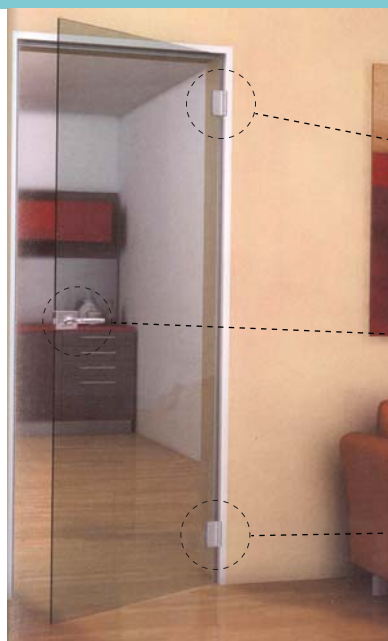

dverové systémy, steny, fasády

dvere krídlové so zárubňovým profilom do ostena

• sklo