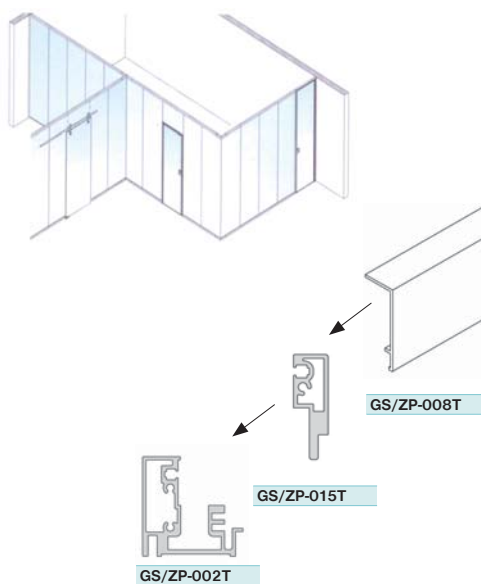

GS/ZP-008T

GS/ZP-015T

GS/ZP-002T