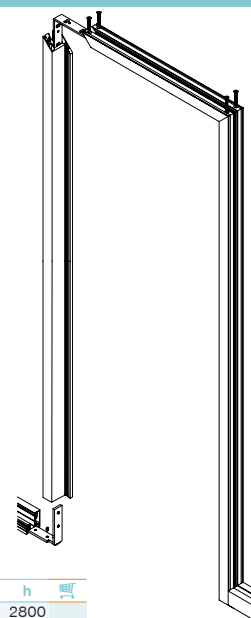

kat. č.	typ	b	h
GS/ZP-100T		1000	2800

pevné rámové zasklenia

t (glass) - 8 - 10mm